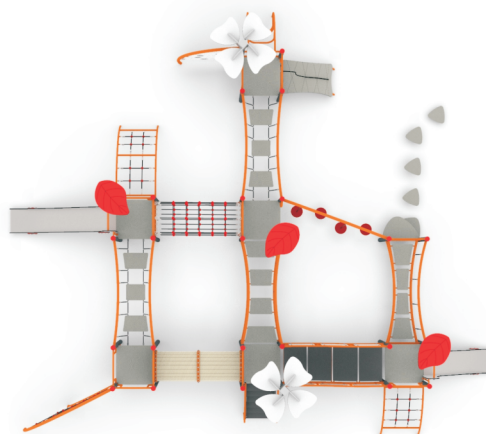

Zestaw zabawowy 188

Dane techniczne

- Wymiary : 330 x 1136 x 887 cm
- Strefa bezpieczeństwa : 1436 x 1237 cm
- Wysokość swobodnego upadku 190 cm
- Produkt zgodny z PN-EN 1176 -1: 2017
- Grupa wiekowa 3 - 12

Karta techniczna

FORESTO

Z uwagi na wysokość swobodnego upadku HIC, norma PN-EN 1176-1:2017 dopuszcza się następujące nawierzchnie amortyzujące upadek

Materiał	Opis	Min.grubość warstwy (mm)	Max.wysokość upadku (mm)
Darń/gleba	—	—	≤ 1000
Kora	Wielkość ziarna 20-80	200	≤ 2000
		300	≤ 3000
Wióry	Wielkość ziarna 3-50	200	≤ 2000
		300	≤ 3000
Piasek lub żwir	Wielkość ziarna 0,25-8	200	≤ 2000
		300	≤ 3000
Inne materiały i inne grubości	Zgodne z HIC (patrz EN 1177)		Krytyczna wysokość upadku wg badania