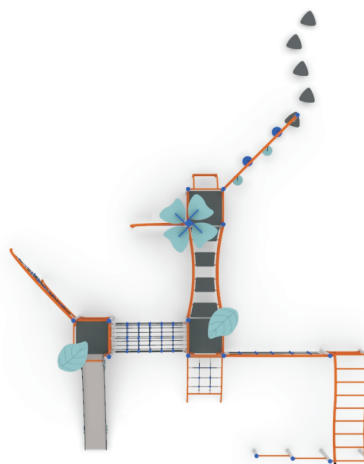

Zestaw zabawowy 185

Dane techniczne

- Wymiary : 330 x 935 x 1030 cm
- Strefa bezpieczeństwa : 1239 x 1387 cm
- Wysokość swobodnego upadku 190 cm
- Produkt zgodny z PN-EN 1176 -1: 2017
- Grupa wiekowa 3 - 12

Karta techniczna

FORESTO

Z uwagi na wysokość swobodnego upadku HIC, norma PN-EN 1176-1:2017 dopuszcza się następujące nawierzchnie amortyzujące upadek

Materiał	Opis	Min.grubość warstwy (mm)	Max.wysokość upadku (mm)
Darń/gleba	—	—	≤ 1000
Kora	Wielkość ziarna 20-80	200	≤ 2000
		300	≤ 3000
Wióry	Wielkość ziarna 3-50	200	≤ 2000
		300	≤ 3000
Piasek lub żwir	Wielkość ziarna 0,25-8	200	≤ 2000
		300	≤ 3000
Inne materiały i inne grubości	Zgodne z HIC (patrz EN 1177)		Krytyczna wysokość upadku wg badania

Należy dbać o poziom materiałów sypkich stanowiących nawierzchnię amortyzującą upadek po przez uzupełnianie do wyznaczonego poziomu oraz usuwanie z nawierzchni twardych ciał obcych