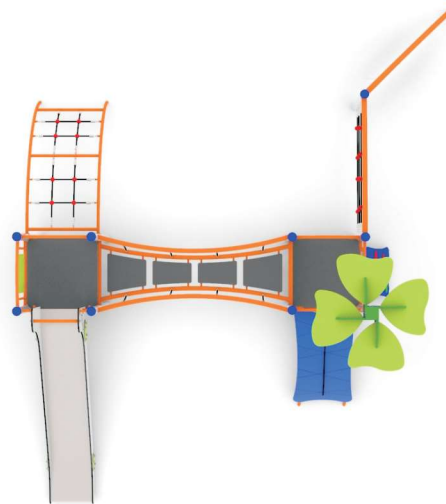

Zestaw zabawowy 155

Dane techniczne

- Wymiary : 310 x 498 x 592 cm
- Strefa bezpieczeństwa : 798 x 942 cm
- Wysokość swobodnego upadku 140 cm
- Produkt zgodny z PN-EN 1176 -1: 2017
- Grupa wiekowa 3 - 12

Karta techniczna

FORESTO

Z uwagi na wysokość swobodnego upadku HIC, norma PN-EN 1176-1:2017 dopuszcza się następujące nawierzchnie amortyzujące upadek

Materiał	Opis	Min.grubość warstwy (mm)	Max.wysokość upadku (mm)
Darń/gleba	—	—	≤ 1000
Kora	Wielkość ziarna 20-80	200	≤ 2000
		300	≤ 3000
Wióry	Wielkość ziarna 3-50	200	≤ 2000
		300	≤ 3000
Piasek lub żwir	Wielkość ziarna 0,25-8	200	≤ 2000
		300	≤ 3000
Inne materiały i inne grubości	Zgodne z HIC (patrz EN 1177)		Krytyczna wysokość upadku wg badania