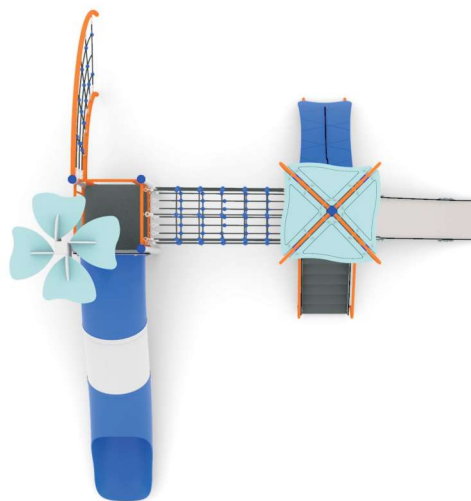

Zestaw zabawowy 152

Dane techniczne

- Wymiary : 350 x 558 x 695 cm
- Strefa bezpieczeństwa : 908 x 1045 cm
- Wysokość swobodnego upadku 190 cm
- Produkt zgodny z PN-EN 1176 -1: 2017
- Grupa wiekowa 3 - 12

Karta techniczna

FORESTO

Z uwagi na wysokość swobodnego upadku HIC, norma PN-EN 1176-1:2017 dopuszcza się następujące nawierzchnie amortyzujące upadek

Materiał	Opis	Min.grubość warstwy (mm)	Max.wysokość upadku (mm)
Darń/gleba	—	—	≤ 1000
Kora	Wielkość ziarna 20-80	200	≤ 2000
		300	≤ 3000
Wióry	Wielkość ziarna 3-50	200	≤ 2000
		300	≤ 3000
Piasek lub żwir	Wielkość ziarna 0,25-8	200	≤ 2000
		300	≤ 3000
Inne materiały i inne grubości	Zgodne z HIC (patrz EN 1177)		Krytyczna wysokość upadku wg badania