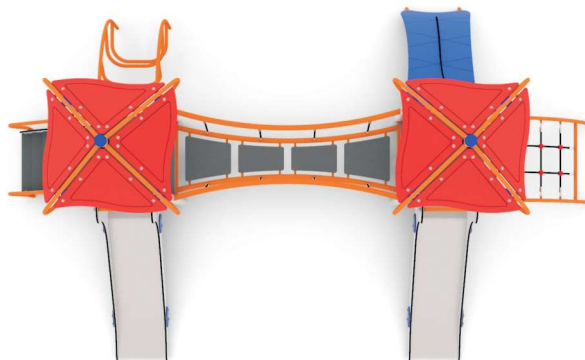

Zestaw zabawowy 151

Dane techniczne

- Wymiary : 310 x 364 x 590 cm
- Strefa bezpieczeństwa : 714 x 890 cm
- Wysokość swobodnego upadku 98 cm
- Produkt zgodny z PN-EN 1176 -1: 2017
- Grupa wiekowa 3 - 12

Karta techniczna

FORESTO

Z uwagi na wysokość swobodnego upadku HIC, norma PN-EN 1176-1:2017 dopuszcza się następujące nawierzchnie amortyzujące upadek

Materiał	Opis	Min.grubość warstwy (mm)	Max.wysokość upadku (mm)
Darń/gleba	—	—	≤ 1000
Kora	Wielkość ziarna 20-80	200	≤ 2000
		300	≤ 3000
Wióry	Wielkość ziarna 3-50	200	≤ 2000
		300	≤ 3000
Piasek lub żwir	Wielkość ziarna 0,25-8	200	≤ 2000
		300	≤ 3000
Inne materiały i inne grubości	Zgodne z HIC (patrz EN 1177)		Krytyczna wysokość upadku wg badania

Należy dbać o poziom materiałów sypkich stanowiących nawierzchnię amortyzującą upadek po przez uzupełnianie do wyznaczonego poziomu oraz usuwanie z nawierzchni twardych ciał obcych