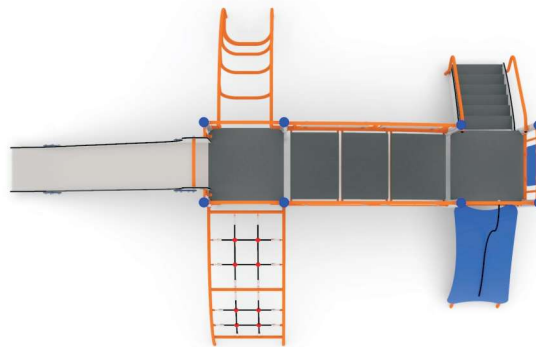

Zestaw zabawowy 143

Dane techniczne

- Wymiary : 220 x 593 x 580 cm
- Strefa bezpieczeństwa : 687 x 930 cm
- Wysokość swobodnego upadku 140 cm
- Produkt zgodny z PN-EN 1176 -1: 2017
- Grupa wiekowa 3 - 12

Karta techniczna

FORESTO

Z uwagi na wysokość swobodnego upadku HIC, norma PN-EN 1176-1:2017 dopuszcza się następujące nawierzchnie amortyzujące upadek

Materiał	Opis	Min.grubość warstwy (mm)	Max.wysokość upadku (mm)
Darń/gleba	—	—	≤ 1000
Kora	Wielkość ziarna 20-80	200	≤ 2000
		300	≤ 3000
Wióry	Wielkość ziarna 3-50	200	≤ 2000
		300	≤ 3000
Piasek lub żwir	Wielkość ziarna 0,25-8	200	≤ 2000
		300	≤ 3000
Inne materiały i inne grubości	Zgodne z HIC (patrz EN 1177)		Krytyczna wysokość upadku wg badania