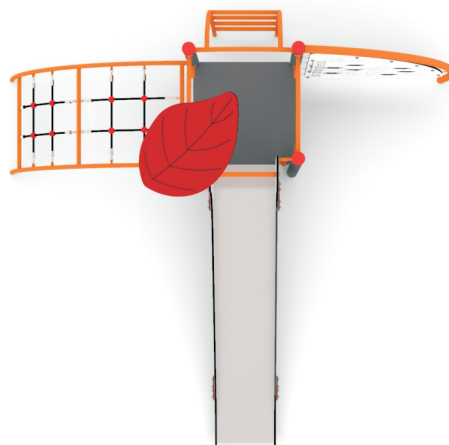

Zestaw zabawowy 122

Dane techniczne

- ▮ Wymiary : 330 x 381 x 355 cm
- ▮ Strefa bezpieczeństwa : 681 x 705 cm
- ▮ Wysokość swobodnego upadku 140 cm
- ▮ Produkt zgodny z PN-EN 1176 -1: 2017
- ▮ Grupa wiekowa 3 - 12

Karta techniczna

FORESTO

Z uwagi na wysokość swobodnego upadku HIC, norma PN-EN 1176-1:2017 dopuszcza się następujące nawierzchnie amortyzujące upadek

Materiał	Opis	Min.grubość warstwy (mm)	Max.wysokość upadku (mm)
Darń/gleba	—	—	≤ 1000
Kora	Wielkość ziarna 20-80	200	≤ 2000
		300	≤ 3000
Wióry	Wielkość ziarna 3-50	200	≤ 2000
		300	≤ 3000
Piasek lub żwir	Wielkość ziarna 0,25-8	200	≤ 2000
		300	≤ 3000
Inne materiały i inne grubości	Zgodne z HIC (patrz EN 1177)		Krytyczna wysokość upadku wg badania