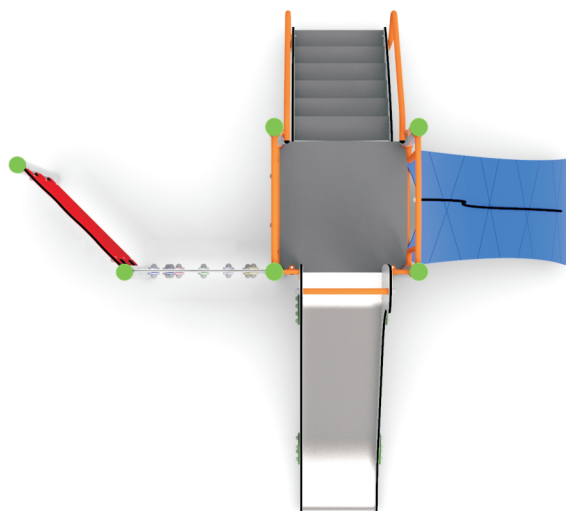

Zestaw zabawowy 115

Dane techniczne

- Wymiary : 185 x 357 x 328 cm
- Strefa bezpieczeństwa : 657 x 678 cm
- Wysokość swobodnego upadku 98 cm
- Produkt zgodny z PN-EN 1176 -1: 2017
- Grupa wiekowa 3 - 12

Karta techniczna

FORESTO

Z uwagi na wysokość swobodnego upadku HIC, norma PN-EN 1176-1:2017 dopuszcza się następujące nawierzchnie amortyzujące upadek

Materiał	Opis	Min.grubość warstwy (mm)	Max.wysokość upadku (mm)
Darń/gleba	—	—	≤ 1000
Kora	Wielkość ziarna 20-80	200	≤ 2000
		300	≤ 3000
Wióry	Wielkość ziarna 3-50	200	≤ 2000
		300	≤ 3000
Piasek lub żwir	Wielkość ziarna 0,25-8	200	≤ 2000
		300	≤ 3000
Inne materiały i inne grubości	Zgodne z HIC (patrz EN 1177)		Krytyczna wysokość upadku wg badania

Należy dbać o poziom materiałów sypkich stanowiących nawierzchnię amortyzującą upadek po przez uzupełnianie do wyznaczonego poziomu oraz usuwanie z nawierzchni twardych ciał obcych