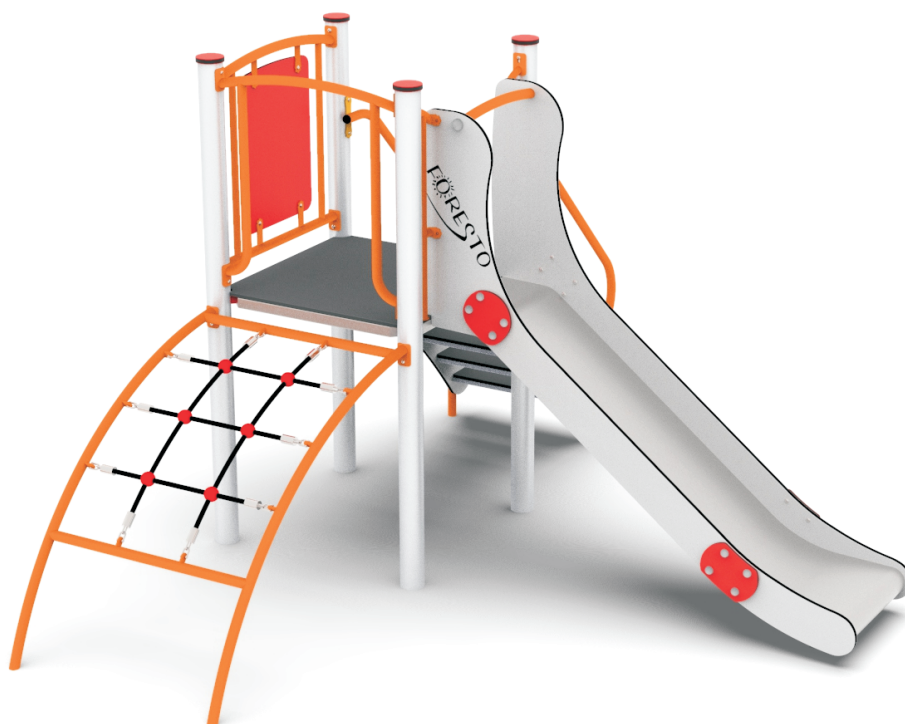

Zestaw zabawowy 114

Dane techniczne

- Wymiary : 185 x 292 x 242 cm
- Strefa bezpieczeństwa : 592 x 592 cm
- Wysokość swobodnego upadku 98 cm
- Produkt zgodny z PN-EN 1176 -1: 2017
- Grupa wiekowa 3 - 12

Karta techniczna

FORESTO

Z uwagi na wysokość swobodnego upadku HIC, norma PN-EN 1176-1:2017 dopuszcza się następujące nawierzchnie amortyzujące upadek

Materiał	Opis	Min.grubość warstwy (mm)	Max.wysokość upadku (mm)
Darń/gleba	—	—	≤ 1000
Kora	Wielkość ziarna 20-80	200	≤ 2000
		300	≤ 3000
Wióry	Wielkość ziarna 3-50	200	≤ 2000
		300	≤ 3000
Piasek lub żwir	Wielkość ziarna 0,25-8	200	≤ 2000
		300	≤ 3000
Inne materiały i inne grubości	Zgodne z HIC (patrz EN 1177)		Krytyczna wysokość upadku wg badania